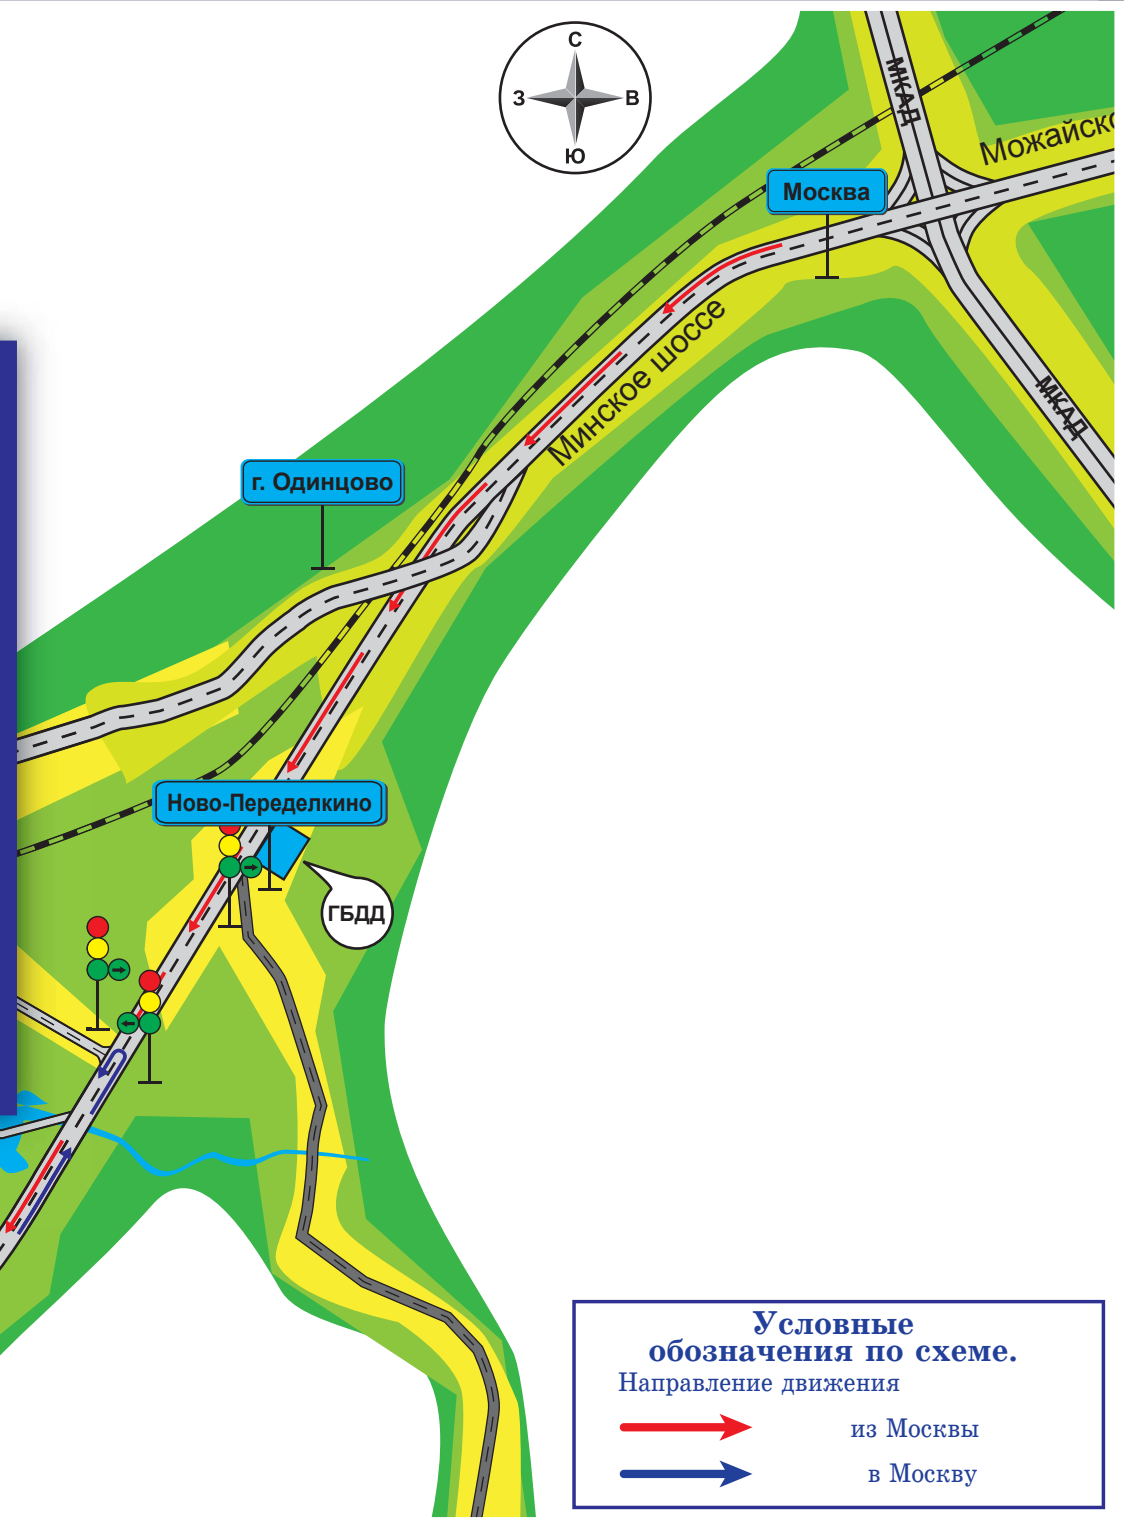

# Схема проезда на склад «Одинцово»

143000, Московская обл.,  
г. Одинцово, ул. Южная, д. 26  
тел. +7 (495) 662-43-78 (доб. 1616, 1602).

**Склад ЗАО ИЦ «Акватория тепла»**

Одинцовский лакокрасочный завод  
Транспортный пр.  
Вторчермет  
Магазин «Инженерная оборудование для дома»  
КОМСОМОЛЬСКАЯ ул. Одинцово-центр.  
Shell  
LUKOIL  
Верхне-Промышленная ул.  
25 KM

**Условные обозначения по схеме.**  
Направление движения

из Москвы  
 в Москву